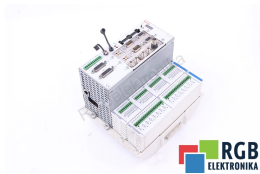

## PPC-R22.1N-T-NN-NN-NN-FW 24VDC 3.4A/1A RME02.2-32-DC024 RMA02.2-16-RE230-200 REXROTH ID32845

Używany BOSCH REXROTH PPC-R22.1N-T-NN-NN-NN-FW  
Sprzęt przetestowany i wyczyszczony.  
24 miesiące gwarancji  
Dedykowany kurier  
Wysyłka w 24h